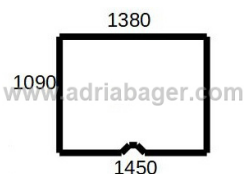

WWW.ADRIABAGER.COM

Price: 228,00 EUR

Price: 228,00 EUR

Price: 228,00 EUR

Price: 290,00 EUR

Zadnje steklo

STROJI - OPREMA - REZERVNI DELI

Price: 137,00 EUR