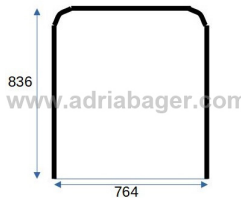

Price: 2.600,00 EUR

**JCB 8030
REDUKTOR**

JCB 8030 reduktor za
bager od 1.8-3t.

Price: 1.200,00 EUR

JCB 801 REDUKTOR

JCB 801 reduktor za
bager od 0.5-1.5t.

Price: 1.000,00 EUR

**JCB JS, 120552,
PREDNJE
LAMINIRANO
STEKLO**