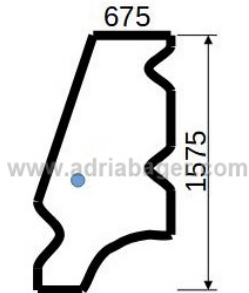

**JCB 3CX,
827/80144, DESNO
STEKLO VRAT**

JCB 3CX, 827/80144 Desno
steklo vrat

Price: 174,00 EUR