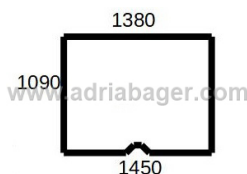

**JCB 4CX KAB. P21,
827/80139,
LAMINIRANO
PREDNJE STEKLO,
PAS ZA ZAŠČITO
PRED SONCEM**

JCB 4CX kab. P21,
827/80139 Laminirano
prednje steklo, pas za
zaščito pred soncem

Price: 180,00 EUR