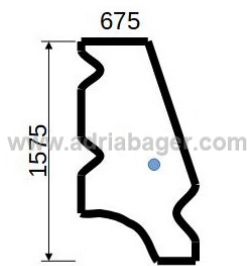

**JCB 4CX KAB. P21,
827/80143, LEVO
STEKLO VRAT**

JCB 4CX kab. P21,
827/80143 Levo steklo vrat

Price: 174,00 EUR