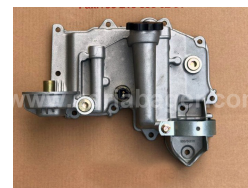

**POKROV
HLADILNIKA ZA
JCB, 320-A4173,
ORIGINAL**

Pokrov hladilnika za JCB,
original.

Price: 330,00 EUR