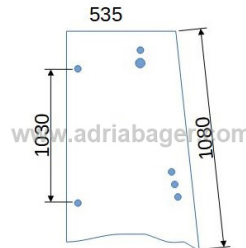

**JCB 4CX KAB. P21,
827/80249,
827/80269, DESNO
STRANSKO STEKLO**

JCB 4CX kab. P21,
827/80249, 827/80269
Desno stransko steklo

Price: 107,00 EUR