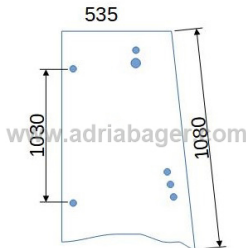

**JCB 3CX,
827/80249,
827/80269, DESNO
STRANSKO STEKLO**

JCB 3CX, 827/80249,
827/80269 Desno stransko
steklo

Price: 107,00 EUR