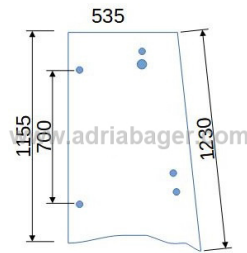

**JCB 4CX KAB. P21,
827/80248, LEVO
STRANSKO STEKLO**

JCB 4CX kab. P21,
827/80248 Levo stransko
steklo

Price: 107,00 EUR