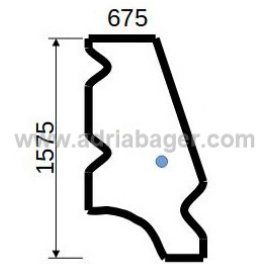

**JCB 3CX,
827/80143, LEVO
STEKLO VRAT**

JCB 3CX, 827/80143 Levo
steklo vrat

Price: 174,00 EUR