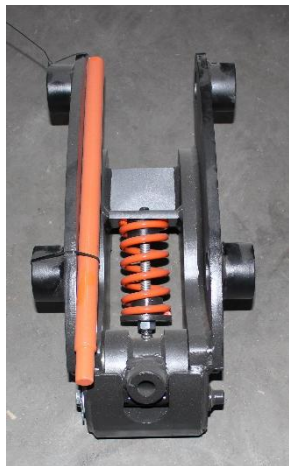

CENIK ŽLIC od 2,5 do 3,2 ton

model	širina žlice (D)	fi bolcna (C)	debelina roke (B)	širina med bolcni (A)	cena
BIT3A9 Navadna izkopna žlica brez zob	230 mm	35 mm	135 mm	130 mm	415,00 EUR
BIT3A12 Navadna izkopna žlica brez zob	300 mm	35 mm	135 mm	130 mm	420,00 EUR
BIT3A16 Navadna izkopna žlica brez zob	400 mm	35 mm	135 mm	130 mm	440,00 EUR
BIT3A18 Navadna izkopna žlica brez zob	450 mm	35 mm	135 mm	130 mm	445,00 EUR
BIT3A20 Navadna izkopna žlica brez zob	500 mm	35 mm	135 mm	130 mm	460,00 EUR
BIT3A24 Navadna izkopna žlica brez zob	600 mm	35 mm	135 mm	130 mm	465,00 EUR
BIT3A30 Navadna izkopna žlica brez zob	750 mm	35 mm	135 mm	130 mm	485,00 EUR
BIT3A48/100 Navadna izkopna žlica	1000 mm	35 mm	135 mm	130 mm	495,00 EUR
BIT3A48/120 Navadna planirna žlica	1200 mm	35 mm	135 mm	130 mm	500,00 EUR
BIT3A00 Hidravlična planirna žlica	1200 mm	35 mm	135 mm	130 mm	785,00 EUR

MEHANSKA HITRA SPOJKA ZA ZADNJO ROKO

za	cena
JCB 3CX, 4CX	540,00 EUR
Terex 860	620,00 EUR

- A) ŠIRINA MED BOLCNI: _____
  B) DEBELINA ROKE: _____
  C) FI BOLCNA: _____
  D) ŠIRINA ŽLICE: _____