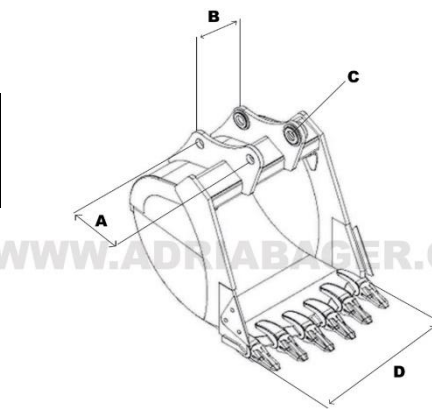

CENIK ŽLIC od 2,5 do 3,2 ton

model	širina žlice (D)	fi bolcna (C)	debelina roke (B)	širina med bolcni (A)	cena
BIT3A9 Navadna izkopna žlica brez zob	230 mm	35 mm	135 mm	130 mm	415,00 EUR
BIT3A12 Navadna izkopna žlica brez zob	300 mm	35 mm	135 mm	130 mm	420,00 EUR
BIT3A16 Navadna izkopna žlica brez zob	400 mm	35 mm	135 mm	130 mm	440,00 EUR
BIT3A18 Navadna izkopna žlica brez zob	450 mm	35 mm	135 mm	130 mm	445,00 EUR
BIT3A20 Navadna izkopna žlica brez zob	500 mm	35 mm	135 mm	130 mm	460,00 EUR
BIT3A24 Navadna izkopna žlica brez zob	600 mm	35 mm	135 mm	130 mm	465,00 EUR
BIT3A30 Navadna izkopna žlica brez zob	750 mm	35 mm	135 mm	130 mm	485,00 EUR
BIT3A48/100 Navadna izkopna žlica	1000 mm	35 mm	135 mm	130 mm	495,00 EUR
BIT3A48/120 Navadna planirna žlica	1200 mm	35 mm	135 mm	130 mm	500,00 EUR
BIT3A00 Hidravlična planirna žlica	1200 mm	35 mm	135 mm	130 mm	785,00 EUR

MEHANSKA HITRA SPOJKA ZA ZADNJO ROKO

za	cena
JCB 3CX, 4CX	540,00 EUR
Terex 860	620,00 EUR

- A) ŠIRINA MED BOLCNI: _____
  B) DEBELINA ROKE: _____
  C) FI BOLCNA: _____
  D) ŠIRINA ŽLICE: _____